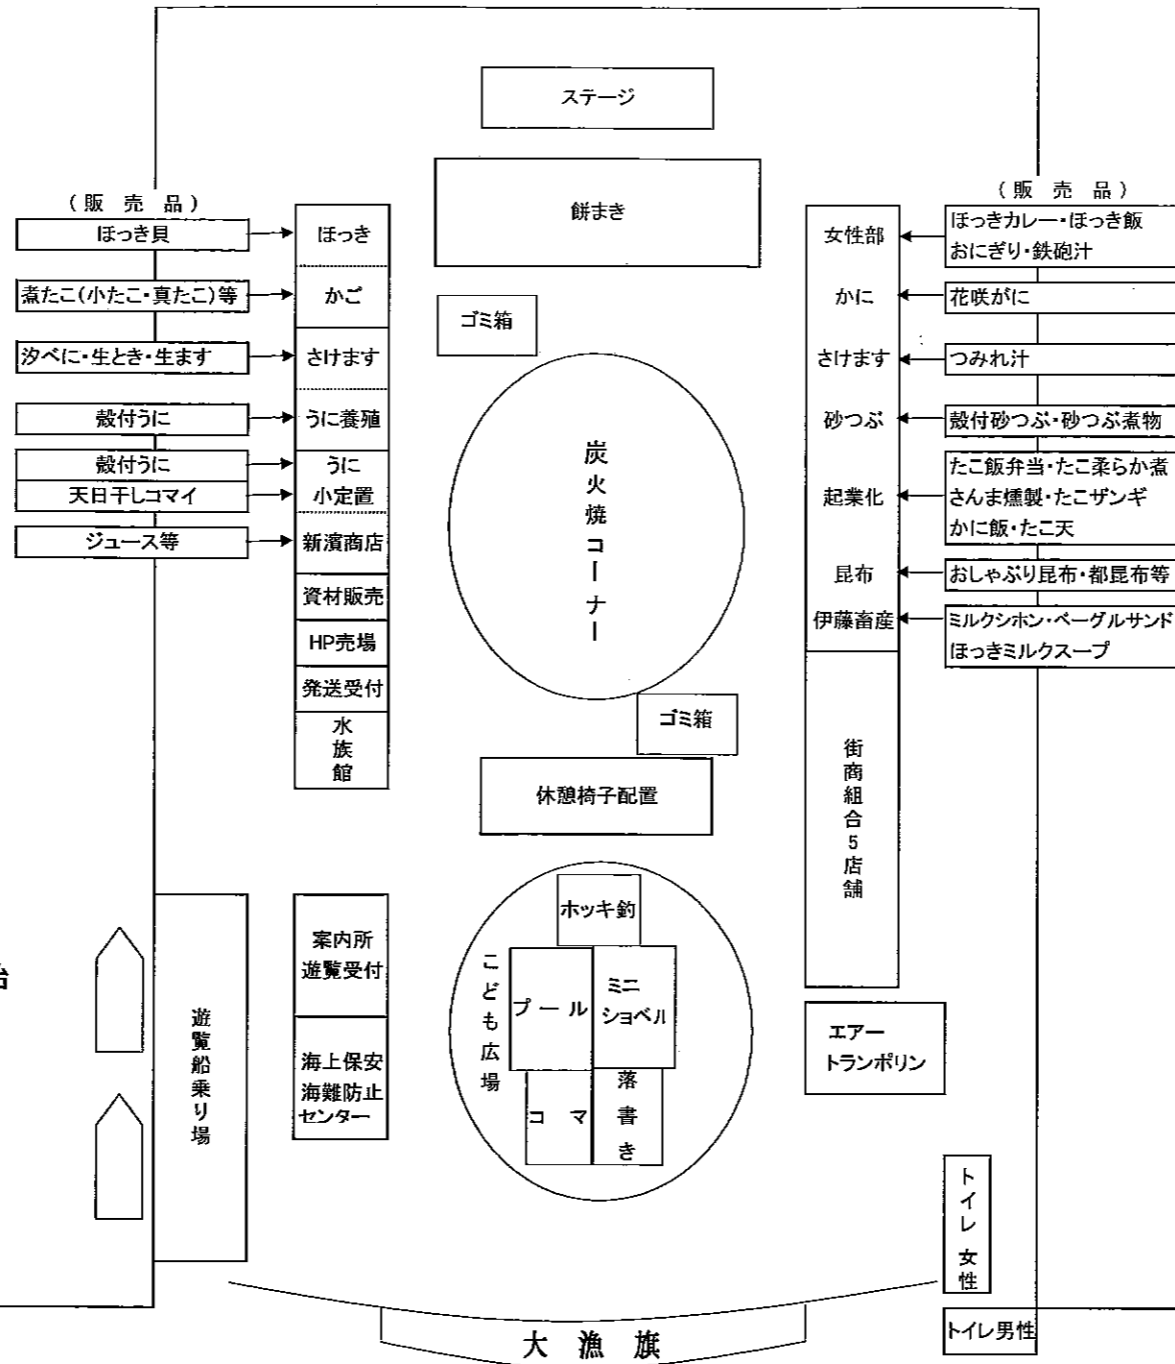

イベント会場案内図

プログラム

- 午前10時00分開会式
- 午前10時30分さんまロール寿司 実演・販売...落石組合ロビー
- 午前10時30分紙芝居...こども広場
- 午前11時15分ほっき釣り...こども広場
- 午前11時30分太鼓 昆布盛太鼓保存会...ステージ
太鼓 昆布盛小学校...ステージ
- 午後12時15分太鼓 うしお会...ステージ
- 午後12時45分餅まき 子供の部...ステージ
- 午後 1時00分海上保安部救助訓練...湾内
- 午後 1時20分ほっき釣り...こども広場
- 午後 1時45分お礼の挨拶
餅まき 大人の部・抽選会...ステージ
- 午後 2時00分閉会

遊覧航行

- 午前 9時15分 遊覧航行受付開始
- 午前10時00分 遊覧航行出港
- 午前11時30分 遊覧航行入港